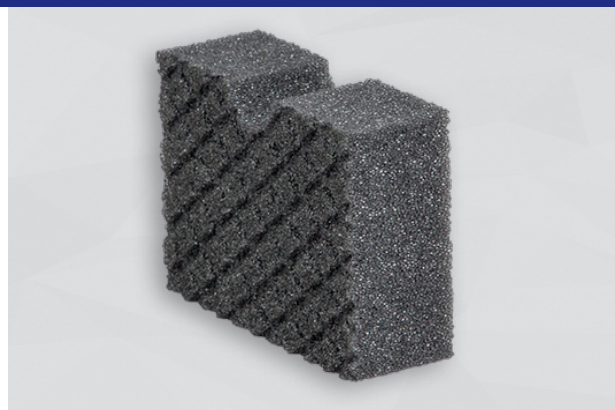

CELLO® 471

Absorbująca hałas pianka PUR z uszczelnioną ale przepuszczającą powietrze powierzchnią (specjalny proces Cello®) z wytłoczonym ozdobnym wzorem.

Zastosowania: maszyny budowlane i rolnicze, ogrzewanie/ wentylacja/klimatyzacja, kabiny/kapsuły/osłony, budowa maszyn, technika medyczna

SPECYFIKACJA TECHNICZNA

KLASYFIKACJA OGNIOWA	▶ spełnia FMVSS 302, DIN 75200 ▶ ISO 3795, stopień palności < 100 mm/min
ODPORNOŚĆ NA TEMPERATURĘ	-40°C do +100°C, krótkotrwale do +120°C
PRZEWODNICTWO CIEPLNE	EN 12667: ≤ 0,040 W/(m·K) dla 10°C
GĘSTOŚĆ PIANKI PUR	DIN EN ISO 845: 24 kg/m ³

*Krawędzie nieobrobione. Zamówiona powierzchnia użytkowa jest gwarantowana. Możliwy nadatek materiału (włókny, folii, gąbki, itp.)

ABSORPCJA DŹWIĘKU W RURZE IMPEDANCYJNEJ*

*pomiar według DIN 10 534-2

ZALETY	<ul style="list-style-type: none"> ▶ Wytrzymała i odporna na zabrudzenia powierzchnia ▶ Odporna na krótkotrwale działanie oleju, wody oraz oleju napędowego ▶ Wzór w romby ▶ Doskonałe wartości absorpcyjne ▶ Łatwa do cięcia za pomocą nożyka do tapet ▶ Bez halogenu
OPCJE	<p>471 NK: bez samoprzylepnej tylnej powierzchni</p> <p>471 SK: z warstwą samoprzylepną</p> <p>471 SBF: z warstwą ciężkiej folii Cello® SBF na tylnej powierzchni, dzięki czemu, umożliwia tłumienie hałasu i izolacja akustyczna w jednym produkcie. Grubości i wymiary dostępne na życzenie.</p> <p>471 KF: Wyposażony w powierzchnię tylną umożliwiającą montaż na rzep. Ułatwia to instalację i pozwala na usunięcie materiału bez uszkodzeń, co sprawia, że 471 KF jest odpowiednia do pokrywania powierzchni, które muszą pozostać dostępne, takich jak klapy konserwacyjne.</p>
WSKA-ZÓWKI	Do mocowania naszych artykułów wyposażonych w rzepy zalecamy taśmę z haczykami Cello® KLETTBAND.