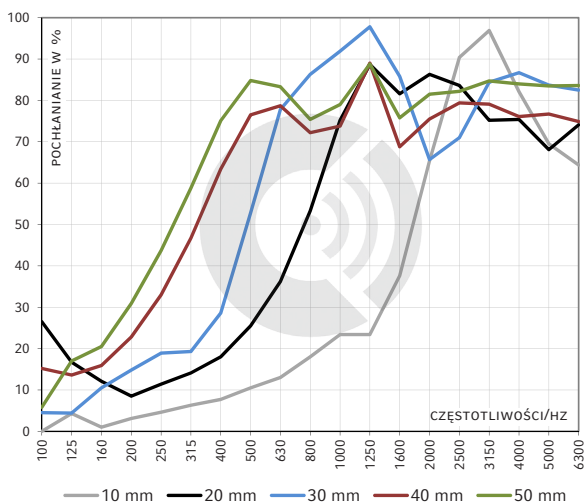

SPECYFIKACJA TECHNICZNA

KLASYFIKACJA OGNIOWA	▶ spełnia FMVSS 302, DIN 75200 ▶ ISO 3795, stopień palności < 100 mm/min
ODPORNOŚĆ NA TEMPERATURĘ	-40°C do +100°C, krótkotrwale do +120°C
PRZEWODNICTWO CIEPLNE	EN 12667: ≤ 0,040 W/(m·K) dla 10°C
GĘSTOŚĆ PIANKI PUR	DIN EN ISO 845: 24 kg/m ³

WYMIARY

PRODUKT	GRUBOŚĆ [mm]	TOLERANCJA GRUBOŚCI [mm]	ARKUSZE* [mm]	ROLKA*
471	10, 20, 30, 40, 50	± 1	1050 x 1500 lub 2100 x 1500	długość: max. 60 mb (zależnie od grubości) szerokość: 1500 mm

Inne grubości/rozmiary dostępne na zapytanie. Cięte na wymiar części zgodne z dostarczoną dokumentacją techniczną.

*Krawędzie nieobrobione. Zamówiona powierzchnia użytkowa jest gwarantowana. Możliwy nadatek materiału (włókny, folii, gąbki, itp.)

ABSORPCJA DŹWIĘKU W RURZE IMPEDANCYJNEJ*

*pomiar według DIN 10 534-2

ZALETY	<ul style="list-style-type: none"> ▶ Wytrzymała i odporna na zabrudzenia powierzchnia ▶ Odporna na krótkotrwale działanie oleju, wody oraz oleju napędowego ▶ Wzór w romby ▶ Doskonałe wartości absorpcyjne ▶ Łatwa do cięcia za pomocą nożyka do tapet ▶ Bez halogenu
OPCJE	<p>471 NK: bez samoprzylepnej tylnej powierzchni</p> <p>471 SK: z warstwą samoprzylepną</p> <p>471 SBF: z warstwą ciężkiej folii Cello® SBF na tylnej powierzchni, dzięki czemu, umożliwia tłumienie hałasu i izolacja akustyczna w jednym produkcie. Grubości i wymiary dostępne na życzenie.</p> <p>471 KF: Wyposażony w powierzchnię tylną umożliwiającą montaż na rzep. Ułatwia to instalację i pozwala na usunięcie materiału bez uszkodzeń, co sprawia, że 471 KF jest odpowiednia do pokrywania powierzchni, które muszą pozostać dostępne, takich jak klapy konserwacyjne.</p>
WSKA-ZÓWKI	Do mocowania naszych artykułów wyposażonych w rzepy zalecamy taśmę z haczykami Cello® KLETTBAND.